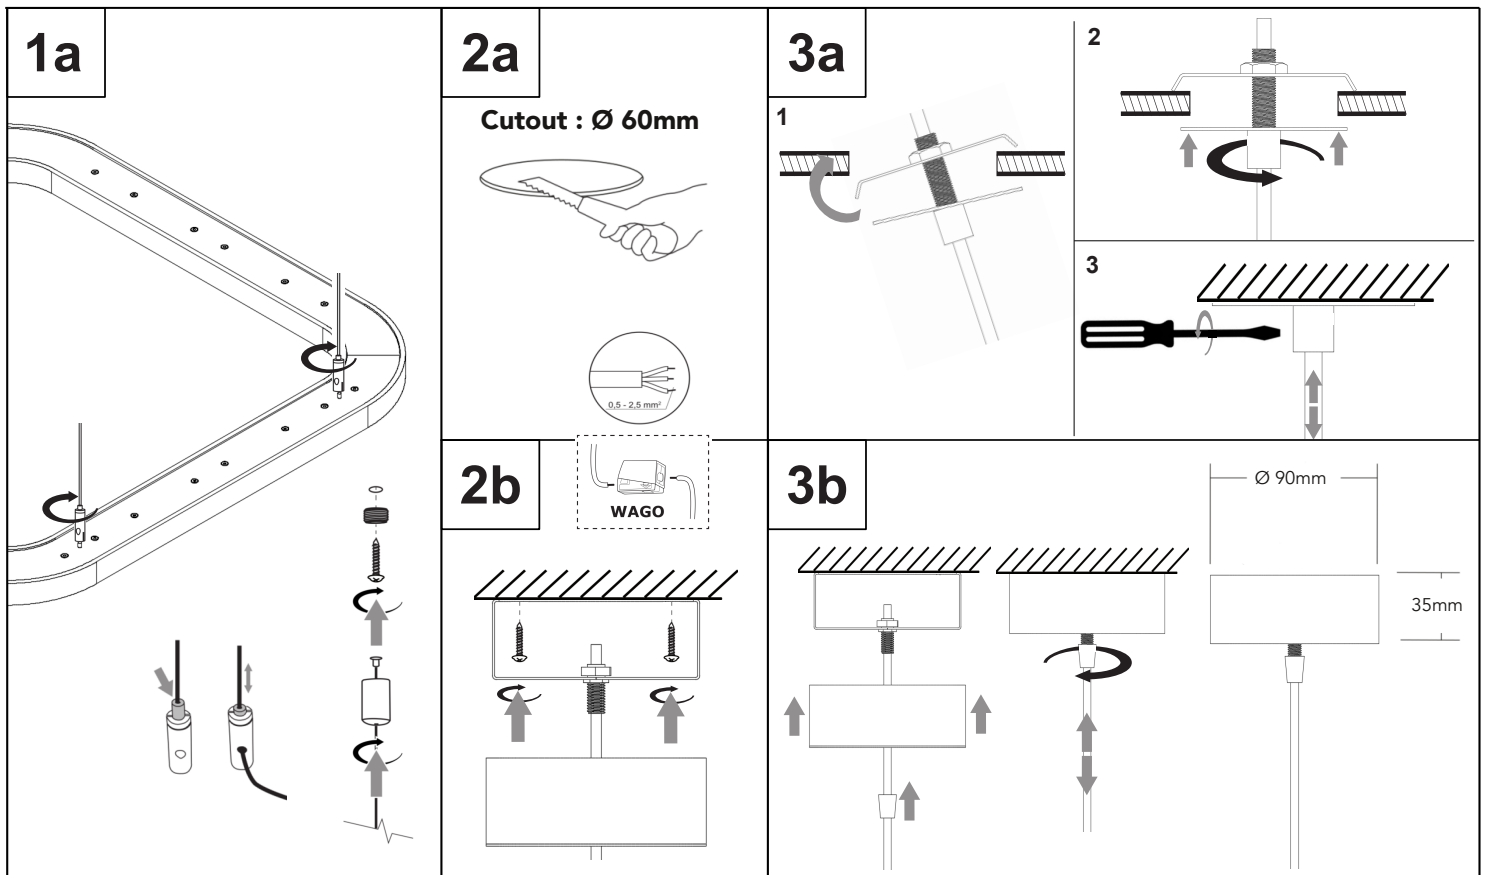

Wood Square 60

EN INSTALLATION INSTRUCTIONS D MONTAGEANLEITUNG

CASAMBI

LED

220-240V
50-60Hz

IP20

CE

EN The light source of the lamp can not be replaced.
When the light source reaches its end of life the whole luminaire shall be replaced.

D Die Lichtquelle der Leuchte ist nicht möglich zu wechseln, d.h. wenn die Lichtquelle das Ende ihrer Lebensdauer erreicht hat, muss die ganze Leuchte gewechselt werden.

EN Turn off the power prior to light fixture installation!
The light fixture may be installed only by a qualified person!
The light fixture must be wired according to respective electrical standards.
The manufacturer shall not be liable for any modifications of the product of incorrect installation of the product.

D Schalten Sie den Strom vor der Installation der Leuchte aus!
Die Leuchte darf nur von einer Person mit entsprechender Qualifizierung angeschlossen werden.
Die Leuchte muss gemäß einschlägiger elektronischer Normen angeschlossen werden.
Der Hersteller übernimmt keine Haftung, soweit das Produkt geändert, modifiziert oder unsachgemäß installiert wurde.

EN The fitting cannot be covered with insulating material.

D Nicht zur Abdeckung mit Wärmedämmmaterial geeignete Leuchte.