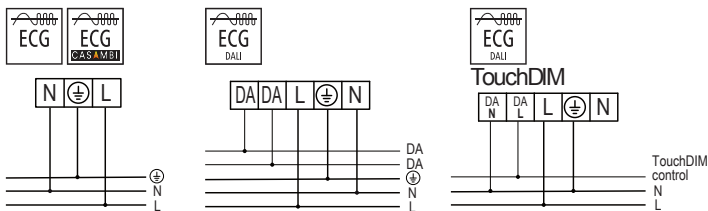

Connection: