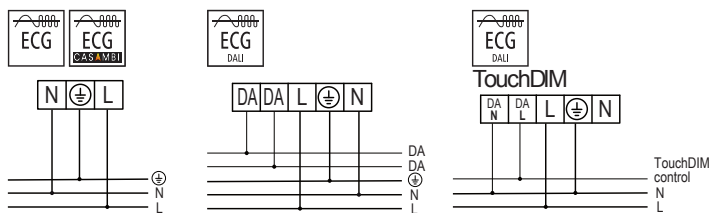

Connection: