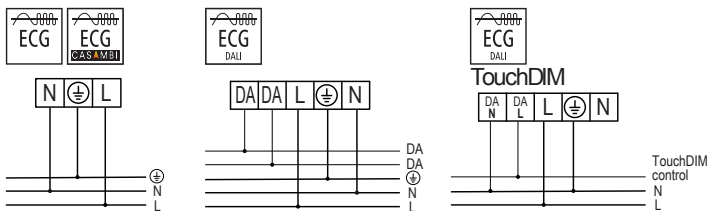

Wood Linear 70

EN INSTALLATION INSTRUCTIONS D MONTAGEANLEITUNG

CASAMBI

LED

220-240V
50-60Hz

IP20

CE

EN The light source of the lamp can not be replaced.
When the light source reaches its end of life the whole luminaire shall be replaced.

D Die Lichtquelle der Leuchte ist nicht möglich zu wechseln,
d.h. wenn die Lichtquelle das Ende ihrer Lebensdauer erreicht hat,
muss die ganze Leuchte gewechselt werden.

EN Turn off the power prior to light fixture installation!
The light fixture may be installed only by a qualified person!
The light fixture must be wired according to respective electrical standards.
The manufacturer shall not be liable for any modifications
of the product of incorrect installation of the product.

D Schalten Sie den Strom vor der Installation der Leuchte aus!
Die Leuchte darf nur von einer Person mit entsprechender
Qualifizierung angeschlossen werden.
Die Leuchte muss gemäß einschlägiger elektronischer
Normen angeschlossen werden.
Der Hersteller übernimmt keine Haftung, soweit das Produkt geändert,
modifiziert oder unsachgemäß installiert wurde.

EN The fitting cannot be covered with insulating material.

D Nicht zur Abdeckung mit Wärmedämmmaterial geeignete Leuchte.

Connection:

Dimensions: