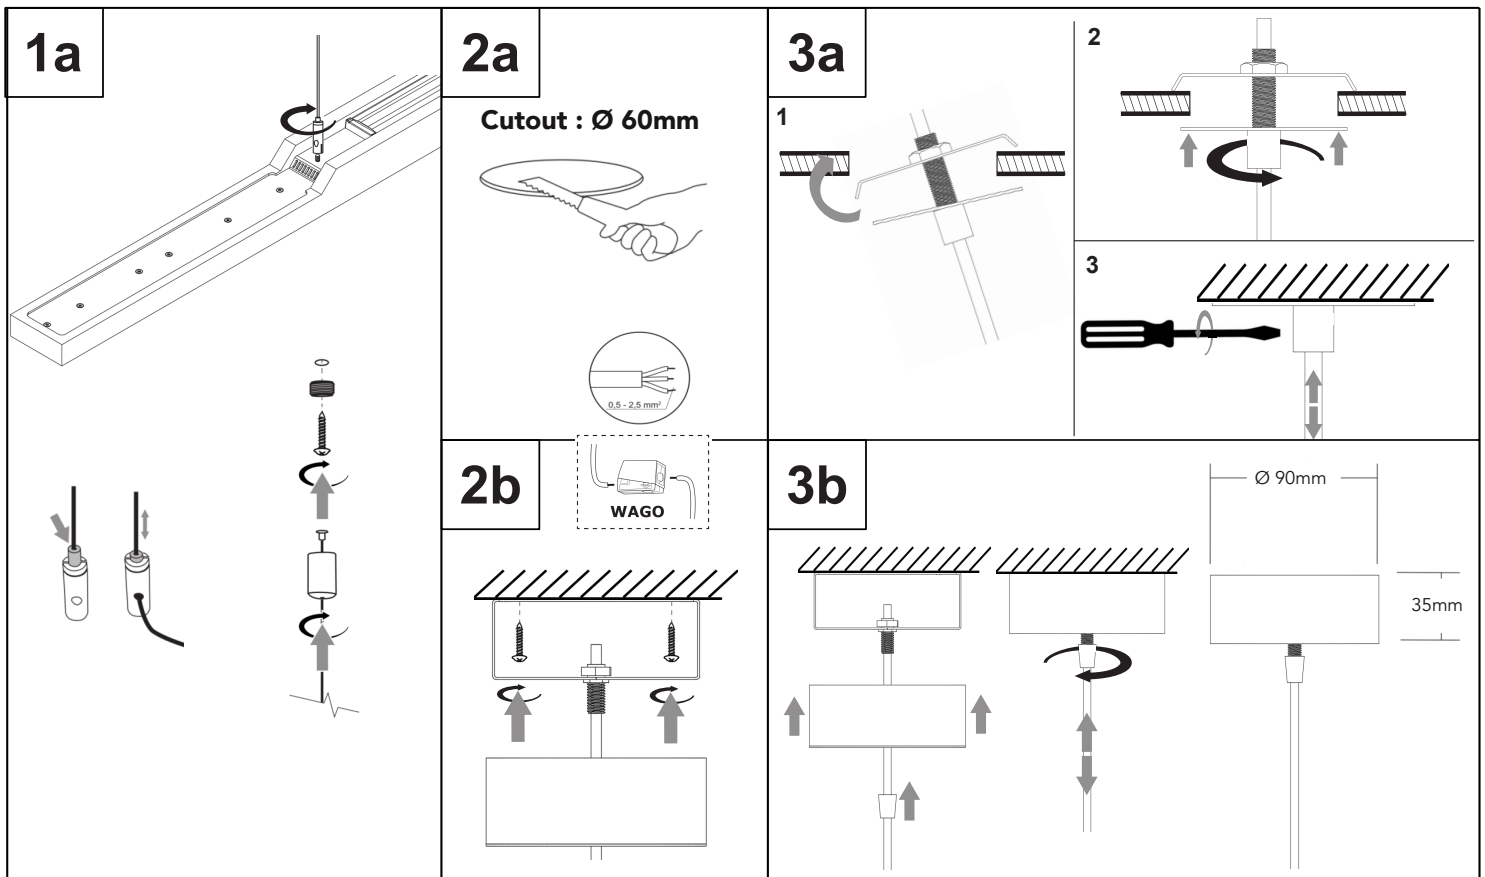

Wood Linear 70

EN INSTALLATION INSTRUCTIONS D MONTAGEANLEITUNG

CASAMBI

LED

220-240V
50-60Hz

IP20

CE

EN The light source of the lamp can not be replaced.
When the light source reaches its end of life the whole luminaire shall be replaced.

D Die Lichtquelle der Leuchte ist nicht möglich zu wechseln,
d.h. wenn die Lichtquelle das Ende ihrer Lebensdauer erreicht hat,
muss die ganze Leuchte gewechselt werden.

EN Turn off the power prior to light fixture installation!
The light fixture may be installed only by a qualified person!
The light fixture must be wired according to respective electrical standards.
The manufacturer shall not be liable for any modifications
of the product of incorrect installation of the product.

D Schalten Sie den Strom vor der Installation der Leuchte aus!
Die Leuchte darf nur von einer Person mit entsprechender
Qualifizierung angeschlossen werden.
Die Leuchte muss gemäß einschlägiger elektronischer
Normen angeschlossen werden.
Der Hersteller übernimmt keine Haftung, soweit das Produkt geändert,
modifiziert oder unsachgemäß installiert wurde.

EN The fitting cannot be covered with insulating material.

D Nicht zur Abdeckung mit Wärmedämmmaterial geeignete Leuchte.

Connection:

Dimensions: