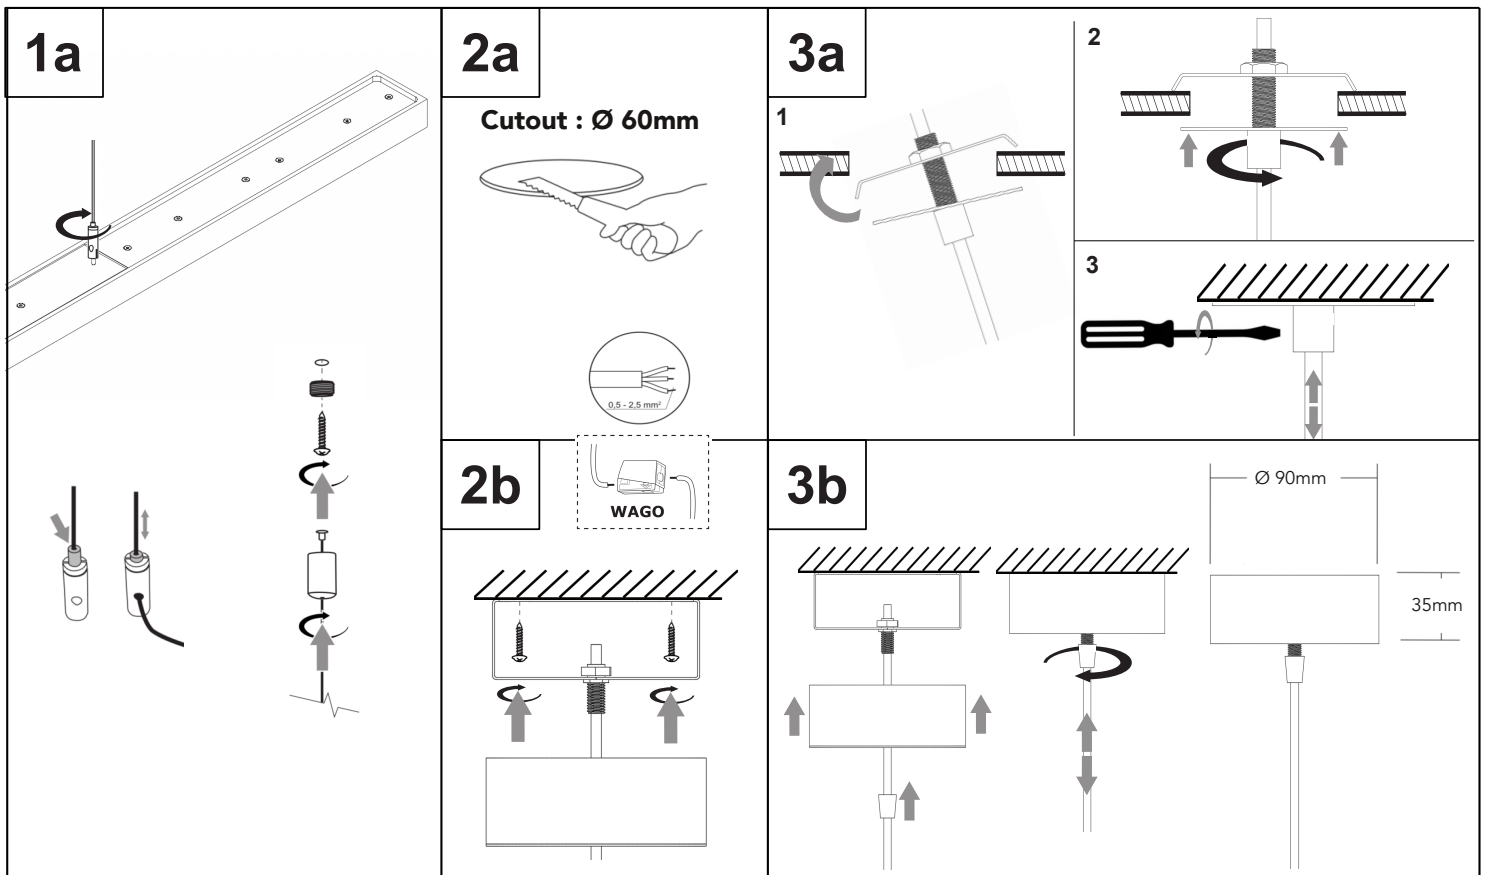

Wood Linear 50 DIFF

EN INSTALLATION INSTRUCTIONS D MONTAGEANLEITUNG

CASAMBI

LED

220-240V
50-60Hz

IP20

EN The light source of the lamp can not be replaced.
When the light source reaches its end of life the whole luminaire shall be replaced.

D Die Lichtquelle der Leuchte ist nicht möglich zu wechseln, d.h. wenn die Lichtquelle das Ende ihrer Lebensdauer erreicht hat, muss die ganze Leuchte gewechselt werden.

EN Turn off the power prior to light fixture installation!
The light fixture may be installed only by a qualified person!
The light fixture must be wired according to respective electrical standards.
The manufacturer shall not be liable for any modifications of the product of incorrect installation of the product.

D Schalten Sie den Strom vor der Installation der Leuchte aus!
Die Leuchte darf nur von einer Person mit entsprechender Qualifizierung angeschlossen werden.
Die Leuchte muss gemäß einschlägiger elektronischer Normen angeschlossen werden.
Der Hersteller übernimmt keine Haftung, soweit das Produkt geändert, modifiziert oder unsachgemäß installiert wurde.

EN The fitting cannot be covered with insulating material.

D Nicht zur Abdeckung mit Wärmedämmmaterial geeignete Leuchte.

Connection:

Dimensions: