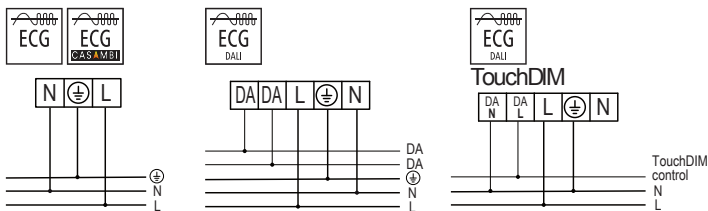

Wood Linear 50 DIFF

EN INSTALLATION INSTRUCTIONS D MONTAGEANLEITUNG

CASAMBI

LED

220-240V
50-60Hz

IP20

EN The light source of the lamp can not be replaced.
When the light source reaches its end of life the whole luminaire shall be replaced.

D Die Lichtquelle der Leuchte ist nicht möglich zu wechseln, d.h. wenn die Lichtquelle das Ende ihrer Lebensdauer erreicht hat, muss die ganze Leuchte gewechselt werden.

EN Turn off the power prior to light fixture installation!
The light fixture may be installed only by a qualified person!
The light fixture must be wired according to respective electrical standards.
The manufacturer shall not be liable for any modifications of the product of incorrect installation of the product.

D Schalten Sie den Strom vor der Installation der Leuchte aus!
Die Leuchte darf nur von einer Person mit entsprechender Qualifizierung angeschlossen werden.
Die Leuchte muss gemäß einschlägiger elektronischer Normen angeschlossen werden.
Der Hersteller übernimmt keine Haftung, soweit das Produkt geändert, modifiziert oder unsachgemäß installiert wurde.

EN The fitting cannot be covered with insulating material.

D Nicht zur Abdeckung mit Wärmedämmmaterial geeignete Leuchte.

Connection:

Dimensions: