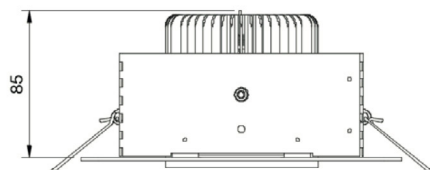

TECHNICAL SPECIFICATION

CODE	POWER	CRI	CCT	LUMEN
WCS	16 W	> 90	2700 K	1300 lm
WCS	16 W	> 90	3000 K	1400 lm
WCS	16 W	> 95	3200 K	1300 lm
WCS	16 W	> 90	4000 K	1600 lm
WCS	28 W	> 95	2700 K	2200 lm
WCS	28 W	> 90	3000 K	2400 lm
WCS	28 W	> 95	3200 K	2200 lm
WCS	28 W	> 90	4000 K	2700 lm

Order example:

WCS	-	Power	-	CRI / CCT	-	Beam	-	Wood	-	Driver	-	Option
WCS	-	16	-	930	-	55	-	OAK	-	FIX	-	XYZ