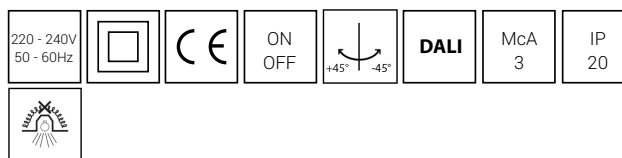

WOOD CARDANIC SPOT