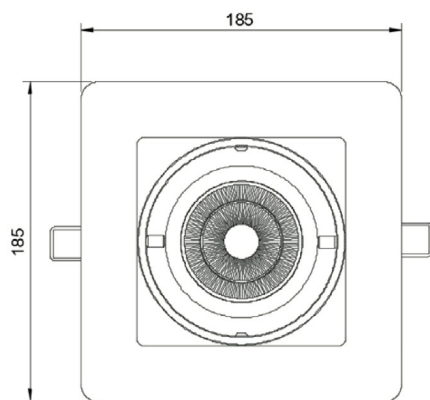

TECHNICAL SPECIFICATION

CODE	POWER	CRI	CCT	LUMEN
WCS	16 W	> 90	2700 K	1300 lm
WCS	16 W	> 90	3000 K	1400 lm
WCS	16 W	> 95	3200 K	1300 lm
WCS	16 W	> 90	4000 K	1600 lm
WCS	28 W	> 95	2700 K	2200 lm
WCS	28 W	> 90	3000 K	2400 lm
WCS	28 W	> 95	3200 K	2200 lm
WCS	28 W	> 90	4000 K	2700 lm

Order example:

WCS	-	Power	-	CRI / CCT	-	Beam	-	Wood	-	Driver	-	Option
WCS	-	16	-	930	-	55	-	OAK	-	FIX	-	XYZ